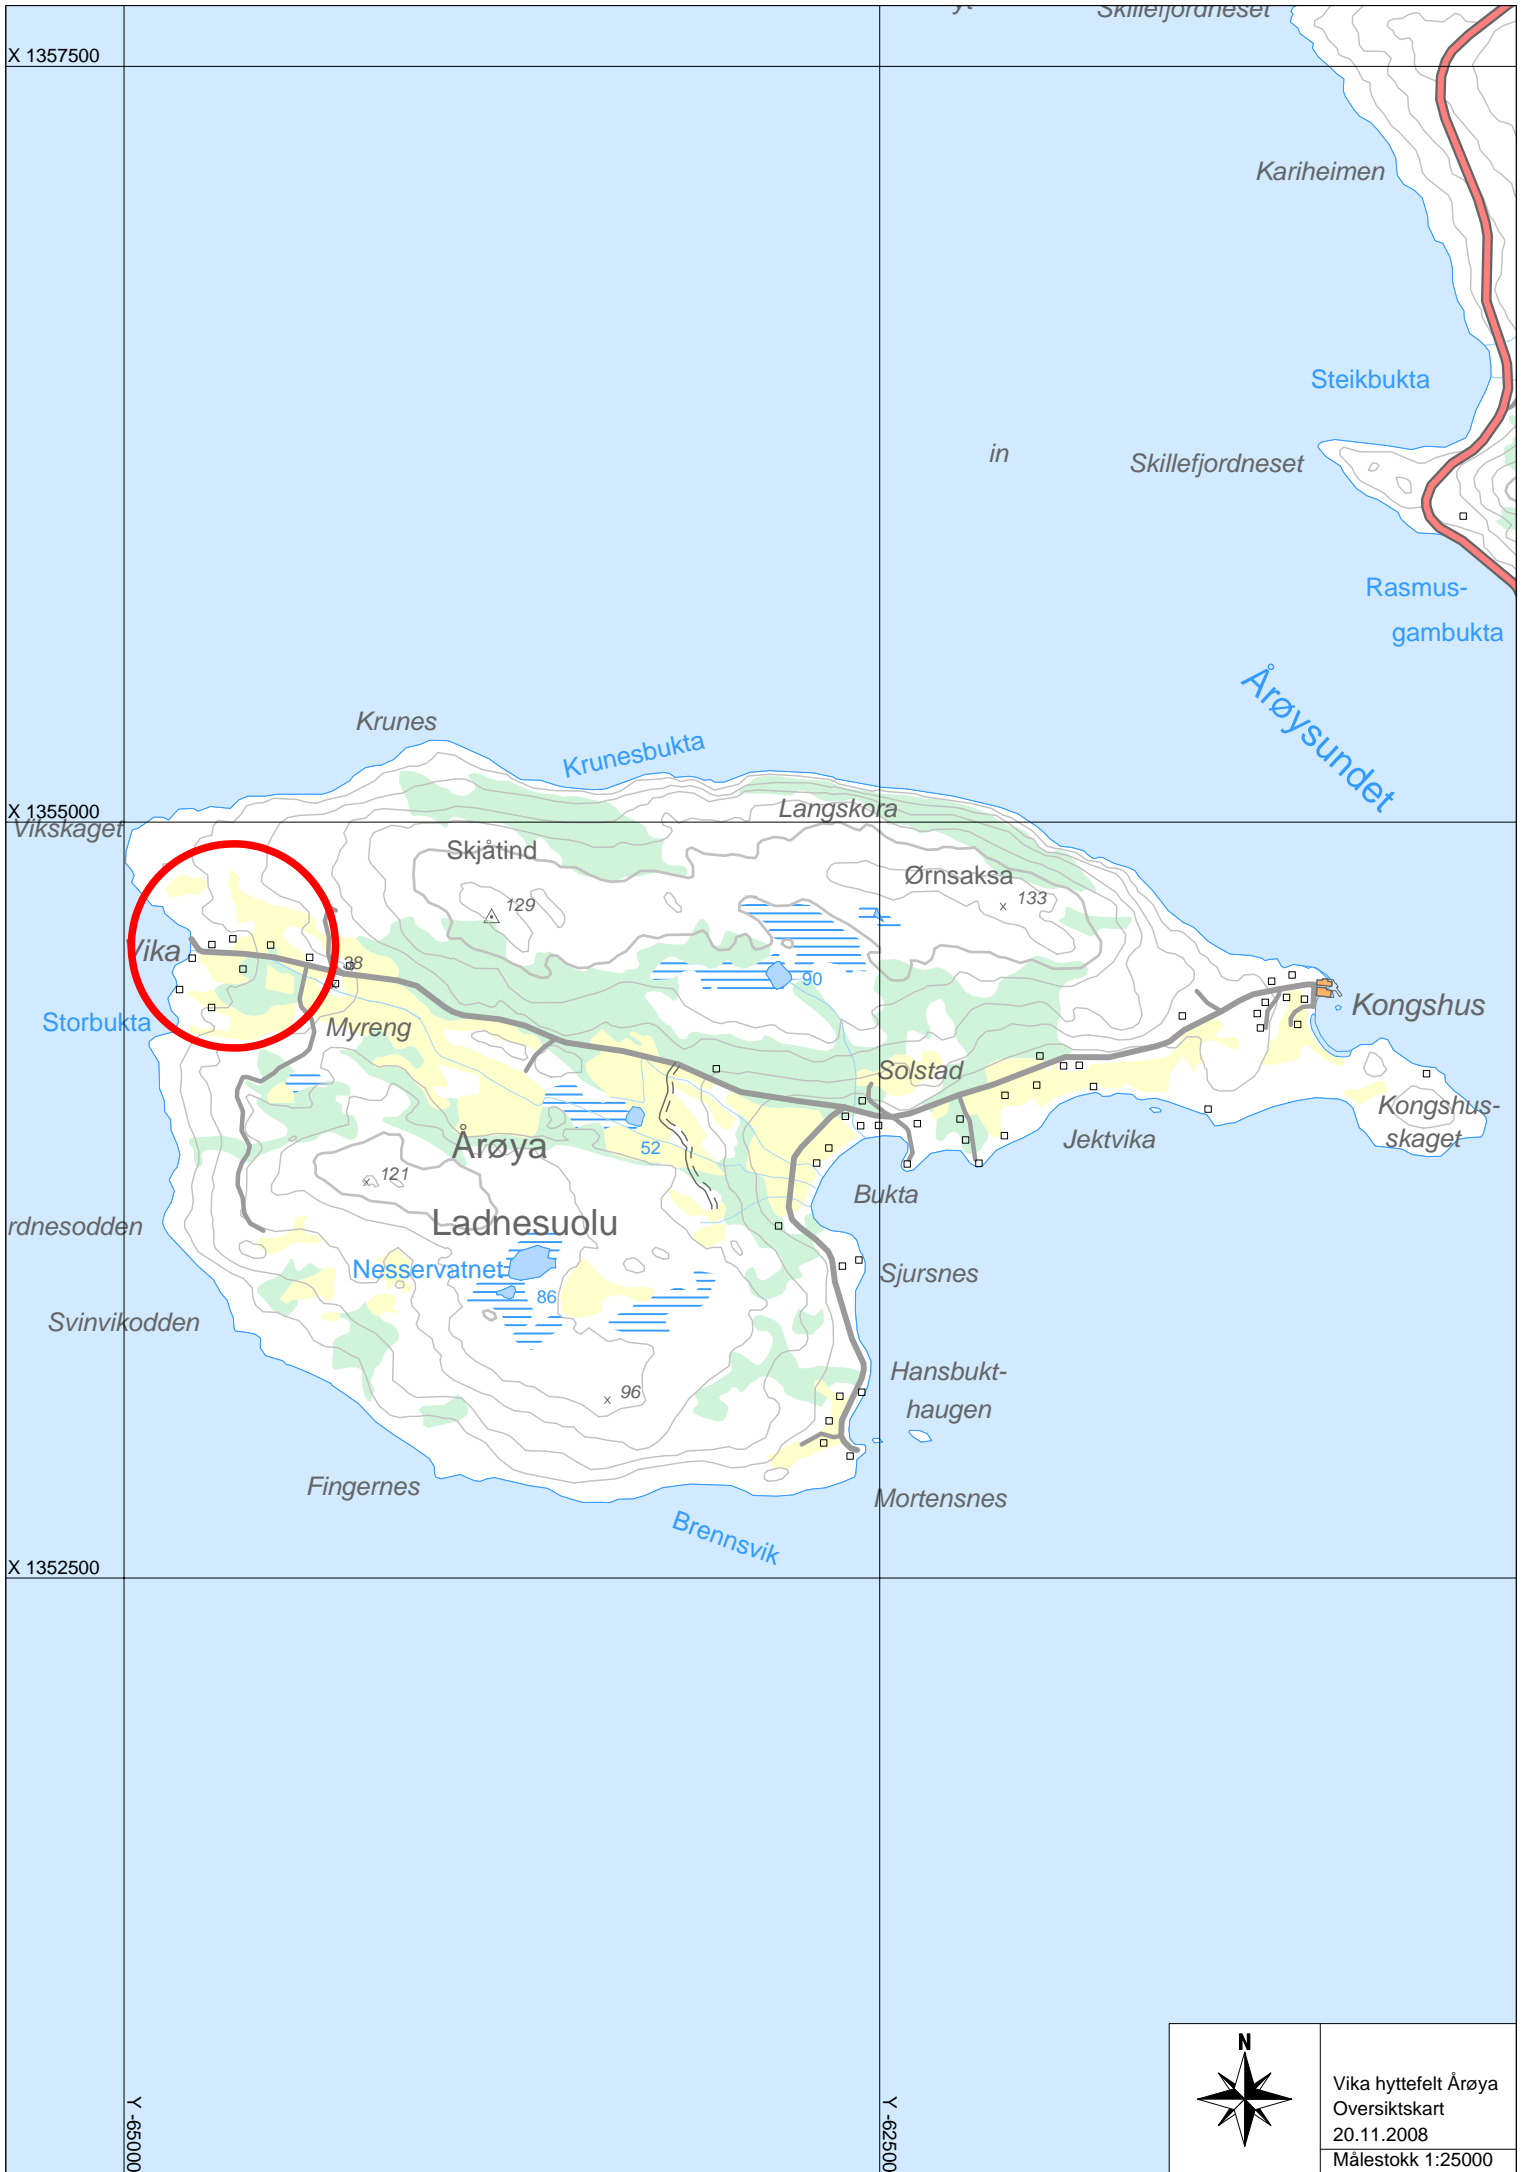

X 1357500

X 1355000

X 1352500

Y -650000

Y -625000

Vika hyttefelt Årøya
 Oversiktskart
 20.11.2008
 Målestokk 1:25000